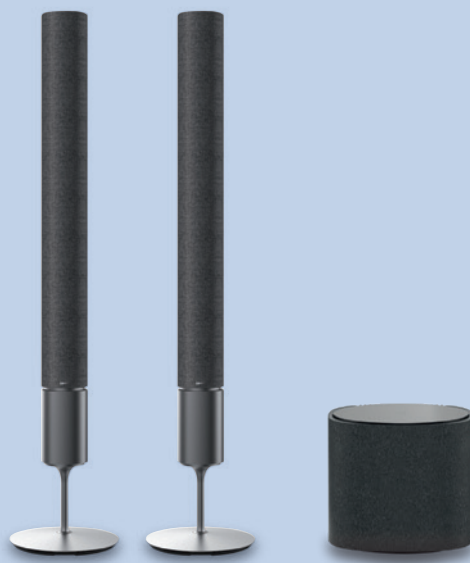

#### Geluid als een ervaring.

Wanneer u de tv aanzet, schuift het scherm automatisch naar boven en wordt de soundbar zichtbaar – met 120 watt muziekvermogen uit zes luidsprekers en vier passieve basmembranen. Voor surroundgeluid communiceert de bild 7 draadloos met het klang 5 audiosysteem via de Loewe klang link.

### Tijdelijke Acties

1 september t.e.m. 30 september 2018

Bij aankoop van een Loewe bild 7 OLED Set\* ontvangt u **300 € prijsvoordeel!** (\*Incl. draaibare alu Table Stand + cover kit)

Bij aankoop van een paar draadloze Loewe klang 5 ontvangt u GRATIS een klang-link t.w.v. **299 €!**