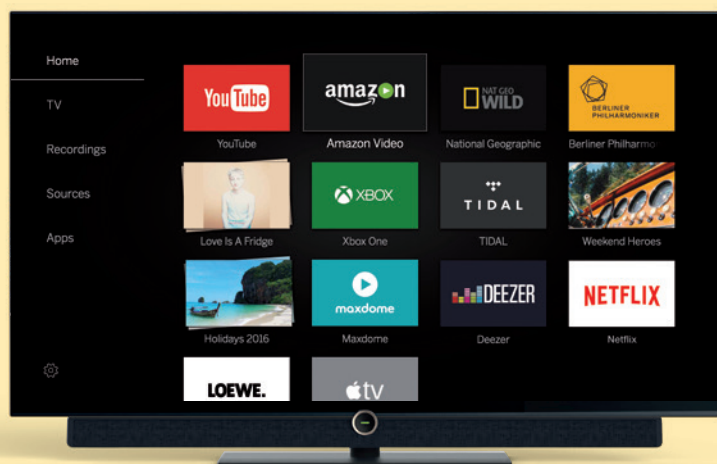

#### Tijdelijke Actie

1 september t.e.m. 30 september 2018

Bij aankoop van een Loewe bild 4 OLED  
+ Loewe klang 1 subwoofer  
+ paar Loewe klang 1 ontvangt u  
**bijkomend 300 € prijsvoordeel!**

	Schermdiagonaal	Afmetingen (B × H × D)	Kleur	EEC	Prijs
bild 4,55 <b>OLED</b>	Ultra HD 55 inch/139 cm	123,0 × 76,2 × 6,4 cm	●	B	<b>3.499 € - 500 € prijsvoordeel = 2.999 €</b>
klang 1 (paar)		9,5 × 17,7 × 9,5 cm	● ● ●		<b>499 €</b>
klang 1 subwoofer		24,1 × 25,8 × 24,1 cm	● ● ●		<b>799 €</b>